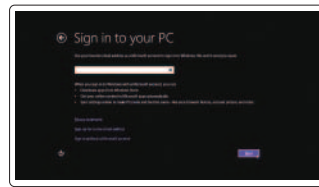

2 Finish Windows setup

Udfør Windows Installation | Suorita Windows-asennus loppuun
Fullfør oppsett av Windows | Slutför Windows-inställningen

Enable security and updates

Aktivér sikkerhed og opdateringer
Ota suojaus ja päivitykset käyttöön
Aktiver sikkerhet og oppdateringer
Aktivera säkerhet och uppdateringar

Connect to your network

Opret forbindelse til netværket
Muodosta verkkoyhteys
Koble deg til nettverket ditt
Anslut till ditt nätverk

Sign in to your Microsoft account or create a local account

Log på din Microsoft-konto eller opret en lokal konto
Kirjautu Microsoft-tilillesi tai luo paikallinen tili
Logg inn på Microsoft-kontoen din eller opprett en lokal konto
Logga in till ditt Microsoft-konto eller skapa ett lokalt konto