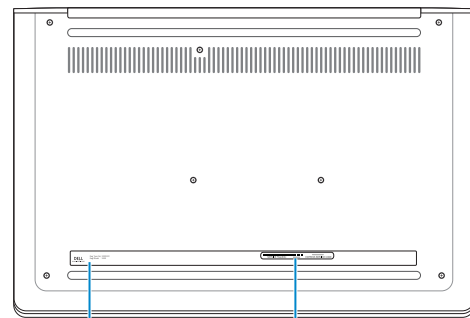

1. Statusindikator for kamera
2. Kamera
3. Digitale mikrofoner (2)
4. Sikkerhedskablets åbning
5. Netværksport
6. USB 2.0-port
7. Mediekortlæser
8. Område til højreklik
9. Område til venstreklik
10. Indikator for harddiskaktivitet

11. Statusindikator for strøm og batteri
12. Headset-port
13. USB 3.0-porte (2)
14. HDMI-port
15. Port til strømsadapler
16. Tænd/sluk-knap
17. Lovgivningsmæssig etiket
18. Servicekodeetiket

1. Kameran tilan merkkivalo
2. Kamera
3. Digitaalset mikrofonit (2)
4. Suojakaapelin paikka
5. Verkkoportti
6. USB 2.0 -portti
7. Muistikortin lukija
8. Oikean napsautuksen alue
9. Vasemman napsautuksen alue
10. Kiintolevyn toimintavalo

11. Virran ja akun tilan merkkivalo
12. Kuulokeliitäntä
13. USB 3.0 -portit (2)
14. HDMI-portti
15. Verkkolaiteportti
16. Virtapainike
17. Säädöstenmukaisuustarra
18. Huoltomerkitarra

1. Statuslys for kamera
2. Kamera
3. Digitale mikrofoner (2)
4. Spor for sikkerhedskabel
5. Netværksport
6. USB 2.0-port
7. Mediekortleser
8. Højreklikk-område
9. Venstreklikk-område
10. Aktivitetslampe for harddisk

11. Strøm- og batteristatuslampe
12. Hodetelefonport
13. USB 3.0-kontakter (2)
14. HDMI-port
15. Kontakt for strømforsyning
16. Strømknapp
17. Forskriftsetikett
18. Servicemerke

1. Kamerastatuslampe
2. Kamera
3. Digitaal mikrofoner(2)
4. Plats för kabelläs
5. Nätverksport
6. USB 2.0-port
7. Mediakortläsare
8. Område för högerklick
9. Område för vänsterklick
10. Lampa för harddiskaktivitet
11. Statuslampe för ström och batteri
12. Hörlursport
13. USB 3.0-portar (2)
14. HDMI-port
15. Nätadapterport
16. Strömbrytare
17. Regleringsetikett
18. Servicenummeretikett