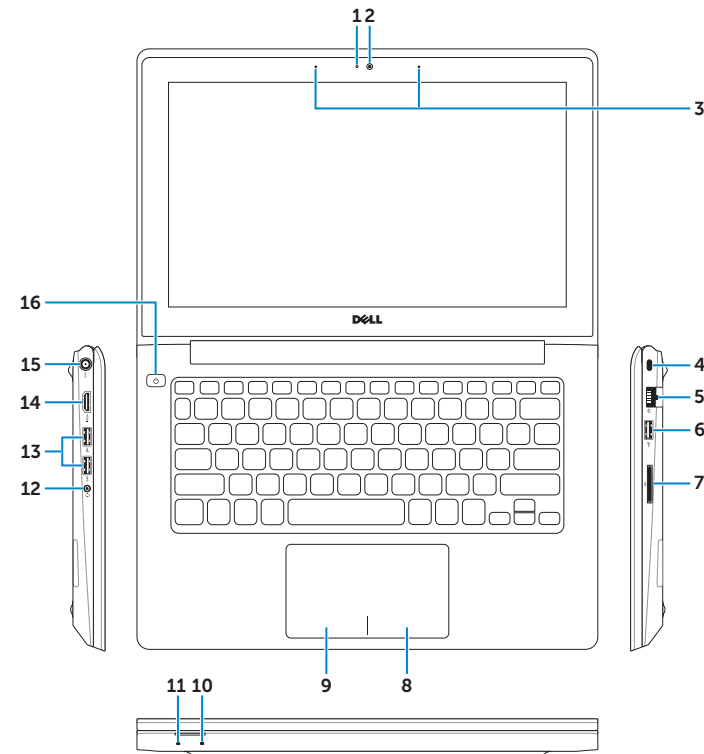

Features

Funkce | Ominaisuudet | Funksjoner | Funktionen

1. Camera-status light
2. Camera
3. Digital microphones (2)
4. Security-cable slot
5. Network port
6. USB 2.0 port
7. Media-card reader
8. Right-click area
9. Left-click area
10. Hard-drive activity light