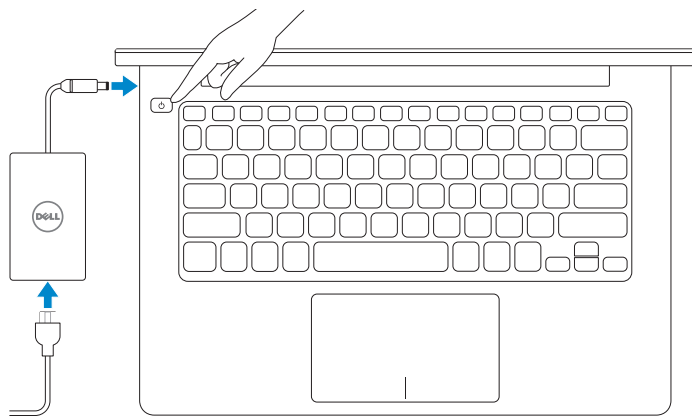

INSPIRON 3135

Quick Start Guide

Hurtig startguide
Pikaopas
Hurtigstart
Snabbstartguide

1 Connect the power adapter and turn on your computer

Tilslut strømadapteren og tænd computeren
Kytke verkkolaite ja käynnistä tietokone
Koble til strømforsyningen og slå på datamaskinen
Anslut nätadapern och slå på datorn